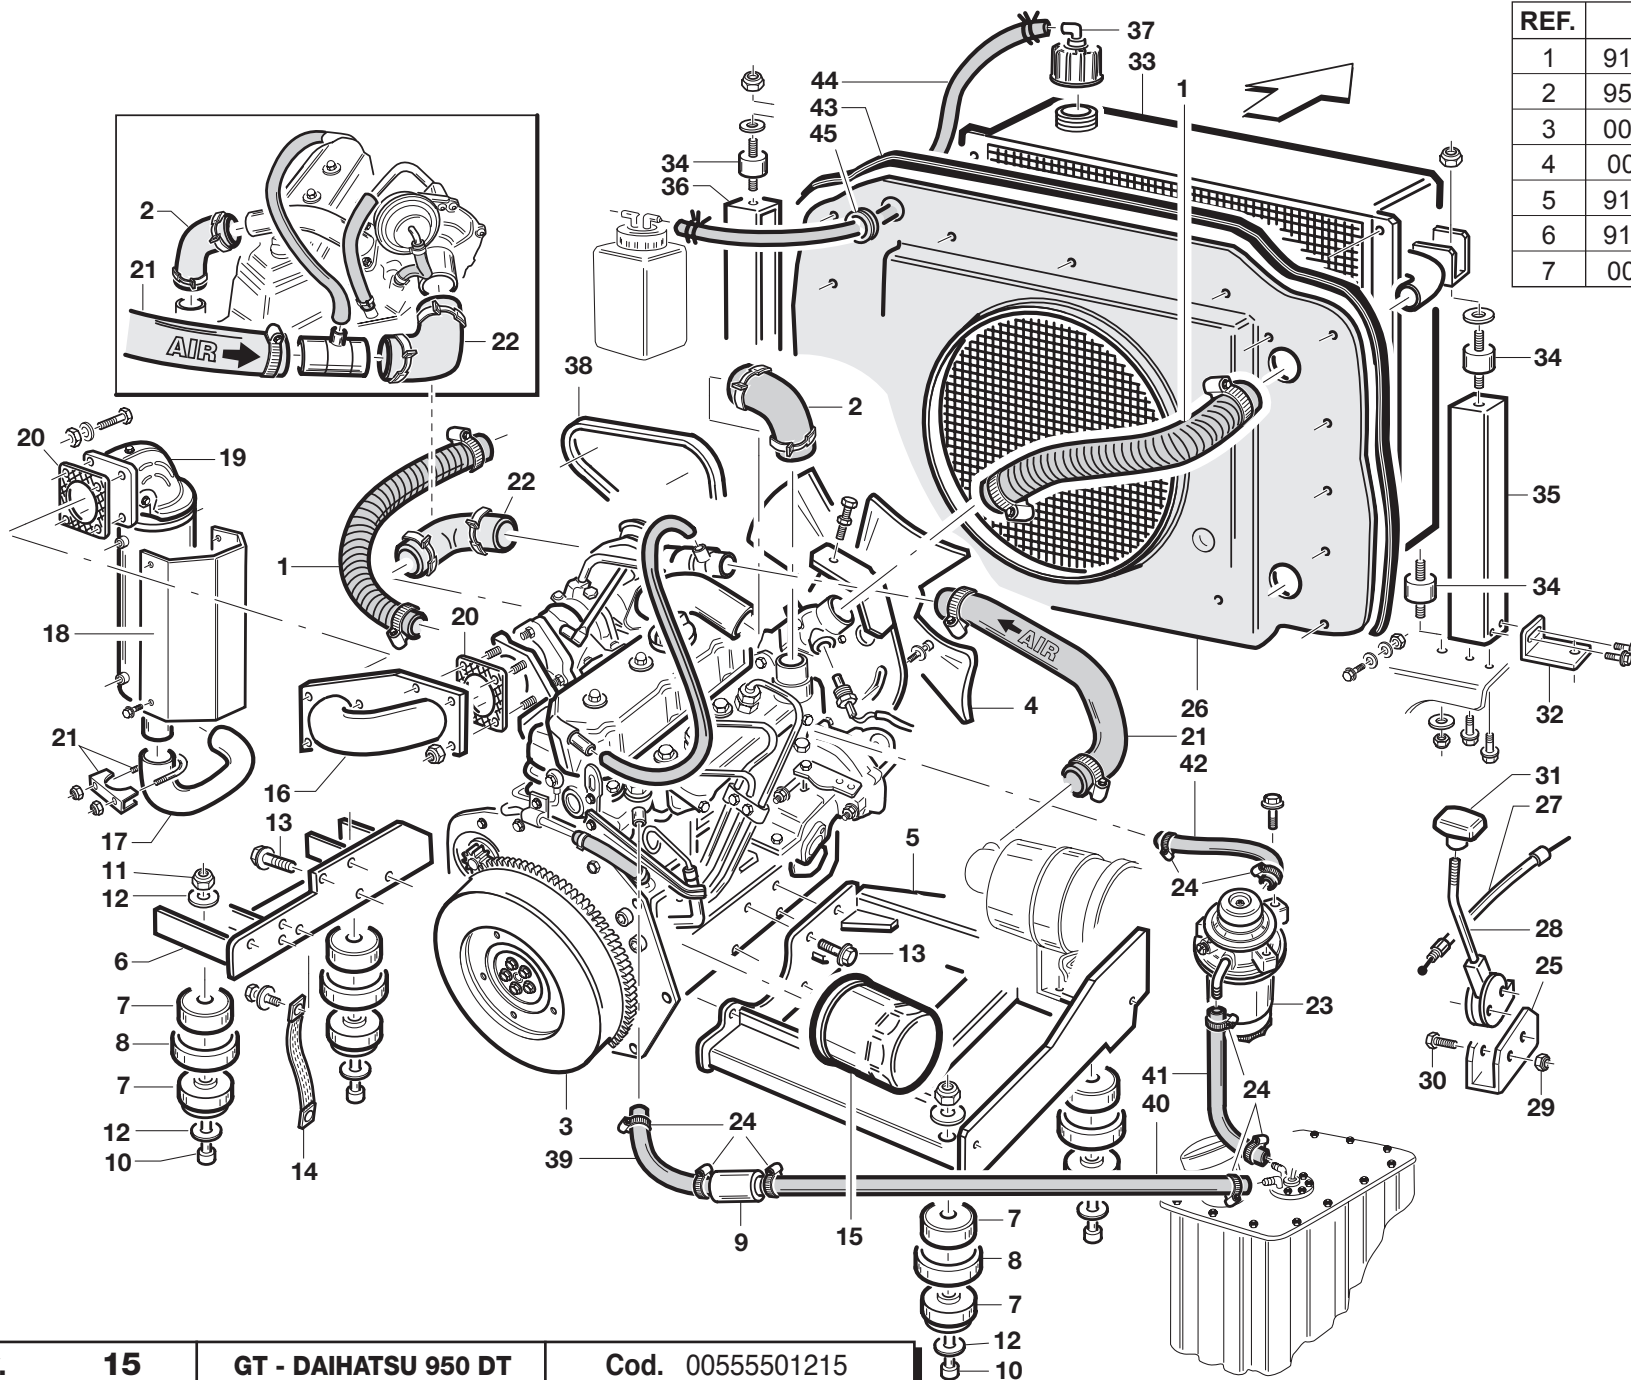

REF.	CODE	REF.	CODE
1	9100200015	8	9100100001
2	9559900040	9	00777650056
3	00777700025	10	00111400047
4	00111970188	11	00111000167
5	91002150000	12	00111000170
6	91002160000	13	00111000059
7	00111970190	14	00777800052
		15	00777650062
		16	91006100000
		17	91006000003
		18	9100200014
		19	95599000043
		20	00111990114
		21	91003000003
		22	95599000041
		23	00777650061
		24	00111810010
		25	91001540000
		26	91006000001
		27	91002230001
		28	91002230002
		29	00111150016
		30	00111350023
		31	91002230003
		32	91001390000
		33	91002000005
		34	00111970119
		35	91001380000
		36	91001370000
		37	95599000042
		38	00111980033
		39	91002000016
		40	91002000017
		41	91002000018
		42	91002000019
		43	95599000053
		44	91001000060
		45	00111970185