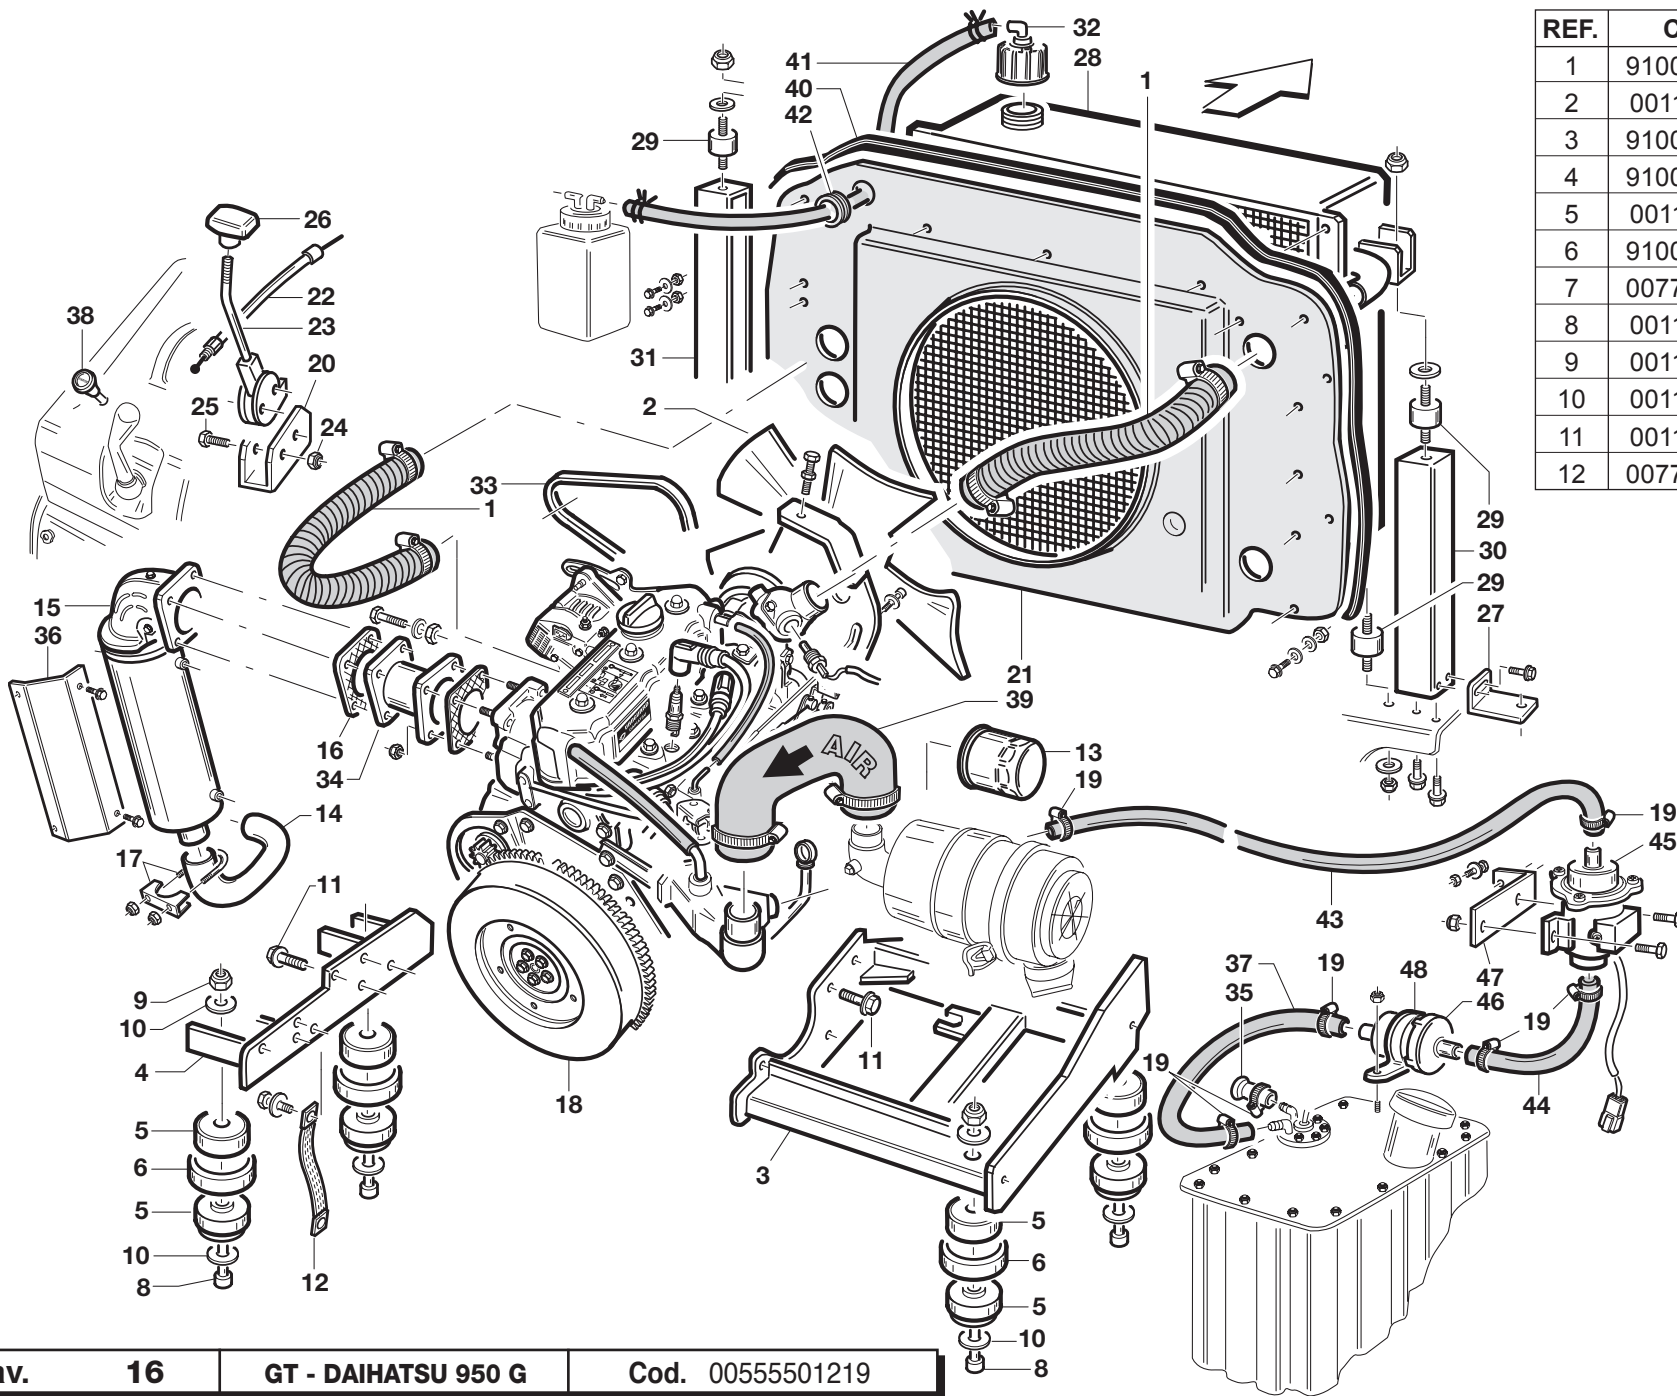

REF.	CODE	REF.	CODE
1	9100200015	13	00777650062
2	00111970188	14	91006000003
3	91002150000	15	95599000043
4	91002160000	16	00111990114
5	00111970190	17	91003000003
6	91001000001	18	00777700027
7	00777650056	19	00111810010
8	00111400047	20	91001540000
9	00111000167	21	91006000001
10	00111000170	22	91002230001
11	00111000059	23	91002230002
12	00777800052	24	00111150016
		25	00111350023
		26	91002230003
		27	91001390000
		28	91002000005
		29	00111970119
		30	91001380000
		31	91001370000
		32	95599000042
		33	00111980033
		34	91002130000
		35	95210000011
		36	91002000014
		37	91005000011
		38	91005000008
		39	91005000007
		40	95599000053
		41	91001000060
		42	00111970185
		43	91005000012
		44	91005000010
		45	95599960000
		46	95599970000
		47	91005300000
		48	00111810037