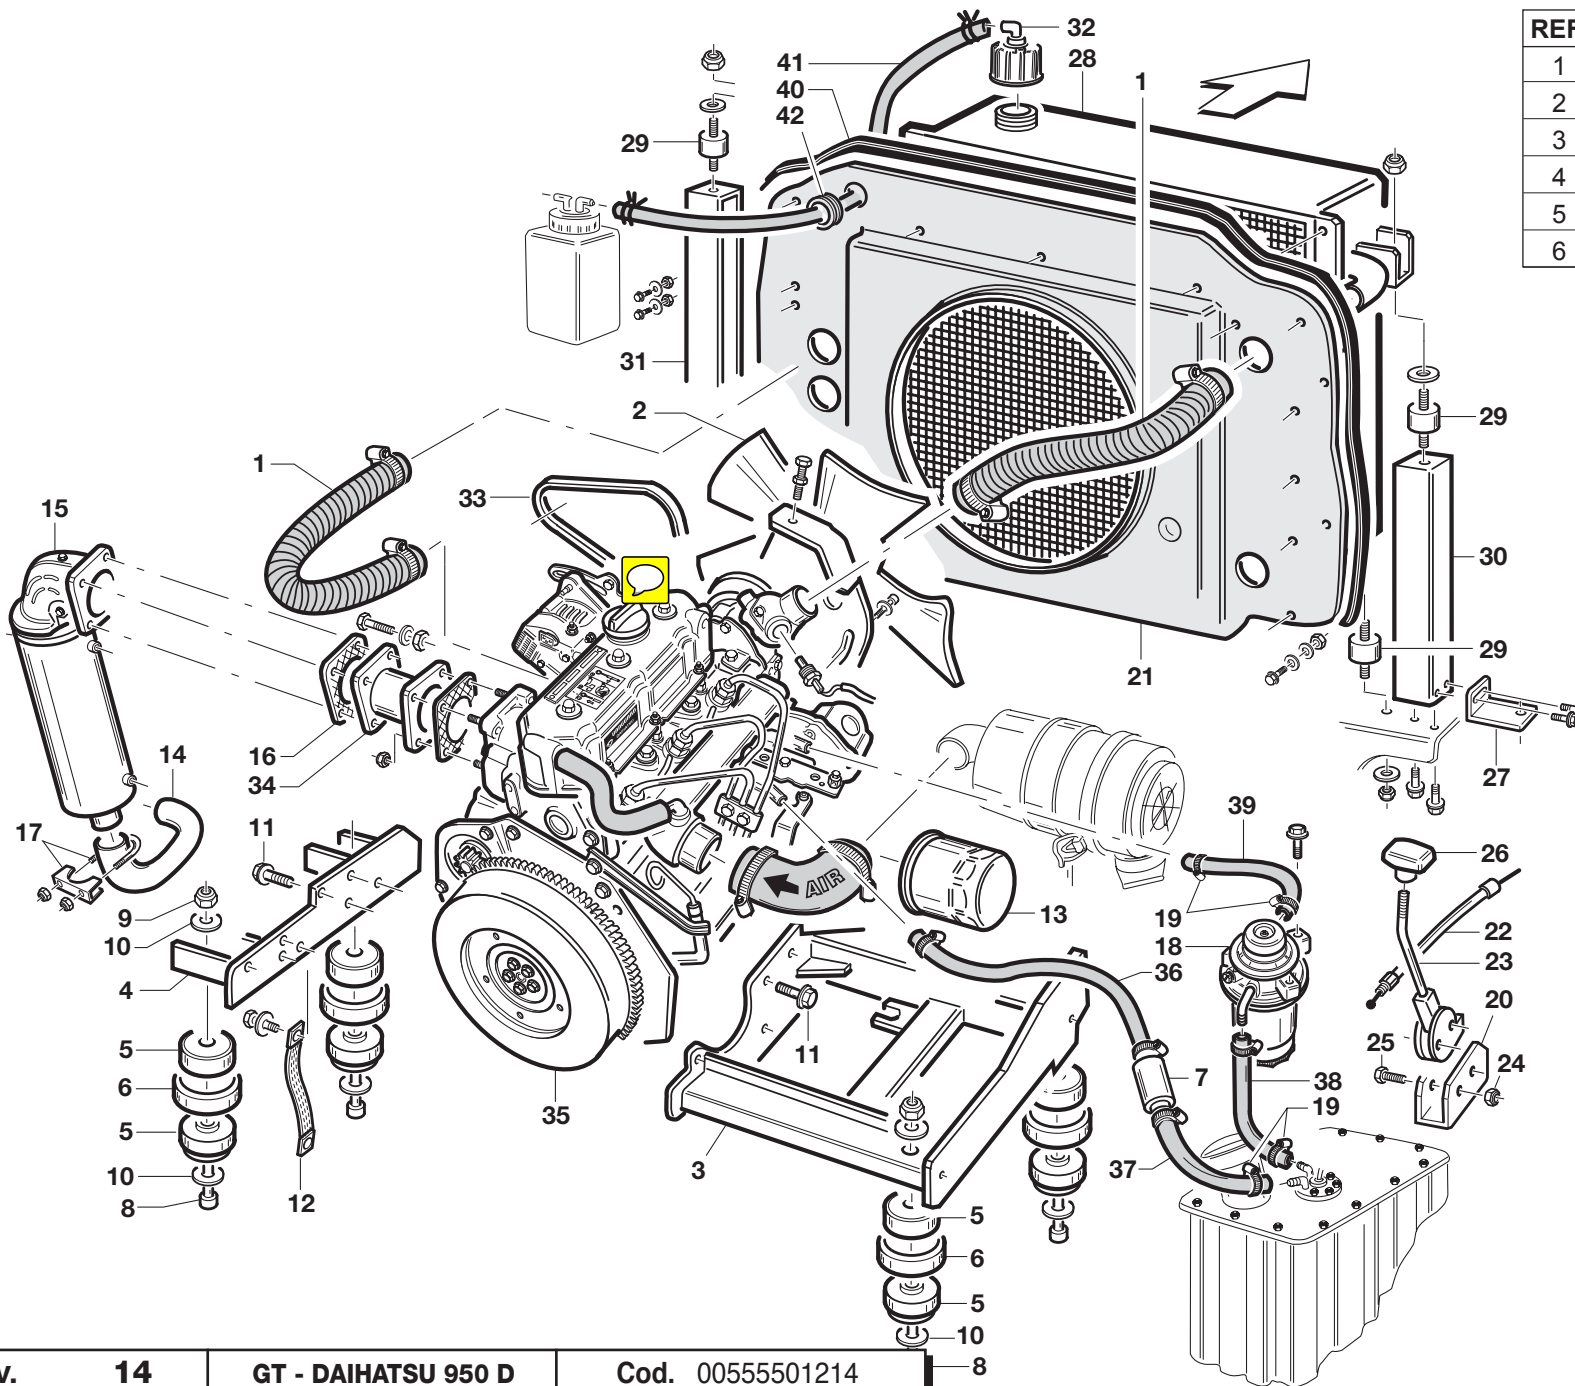

REF.	CODE	REF.	CODE
1	9100200015	7	00777650056
2	00111970188	8	00111400047
3	91002150000	9	00111000167
4	91002160000	10	00111000170
5	00111970190	11	00111000059
6	91001000001	12	00777800052
		13	00777650062
		14	91006000003
		15	95599000043
		16	00111990114
		17	91003000003
		18	00777650061
		19	00111810010
		20	91001540000
		21	91006000001
		22	91002230001
		23	91002230002
		24	00111150016
		25	00111350023
		26	91002230003
		27	91001390000
		28	91002000005
		29	00111970119
		30	91001380000
		31	91001370000
		32	95599000042
		33	00111980033
		34	91002130000
		35	00777700026
		36	91002000016
		37	91002000017
		38	91002000018
		39	91002000019
		40	95599000053
		41	91001000060
		42	00111970185

Tav. 14 GT - DAIHATSU 950 D Cod. 00555501214